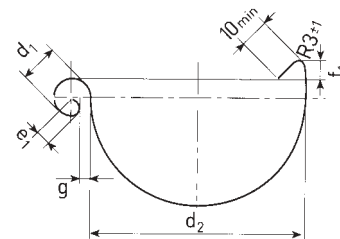

Aluminiu

Date tehnice

Streășină semicirculară

Mărime nominală	200	250	280	333	400	500
-----------------	-----	-----	-----	-----	-----	-----

Lățimea de debitare +1/-2	200	250	280	333	400	500
d ₁	± 1	16	18	18	20	22
d ₂	+2/0	80	105	127	153	192
e ₁	± 1	5	7	7	9	9
f ₁	min.	8	10	11	11	21
g	± 1	5	5	6	6	6