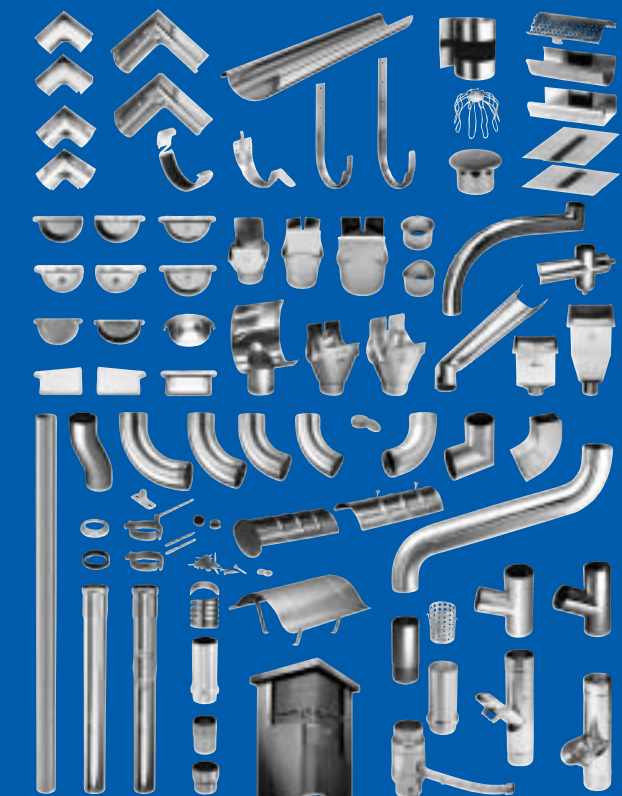

Telefon +49(0)8555 409-0
Fax +49(0)8555 409-30

+40(0)729857132

fertigung@zambelli.de · zambelli.de

zambelli

Inovație și calitate Programul complet de drenarea acoperișului

Colț

Tras fără sudură, falț de apă străpunsă, stabilitate datorită nervurilor fixate

Capete streășină

Semicircular și dreptunghiular, pentru bordurare, sudare, împingere, sfert de bilă

Racorduri

Modern, dintr-o singură bucată, precizie de ajustaj ridicată, cu margine

Cot soclu

Dintr-o singură bucată, modern, precizie de ajustaj ridicată, cu margine